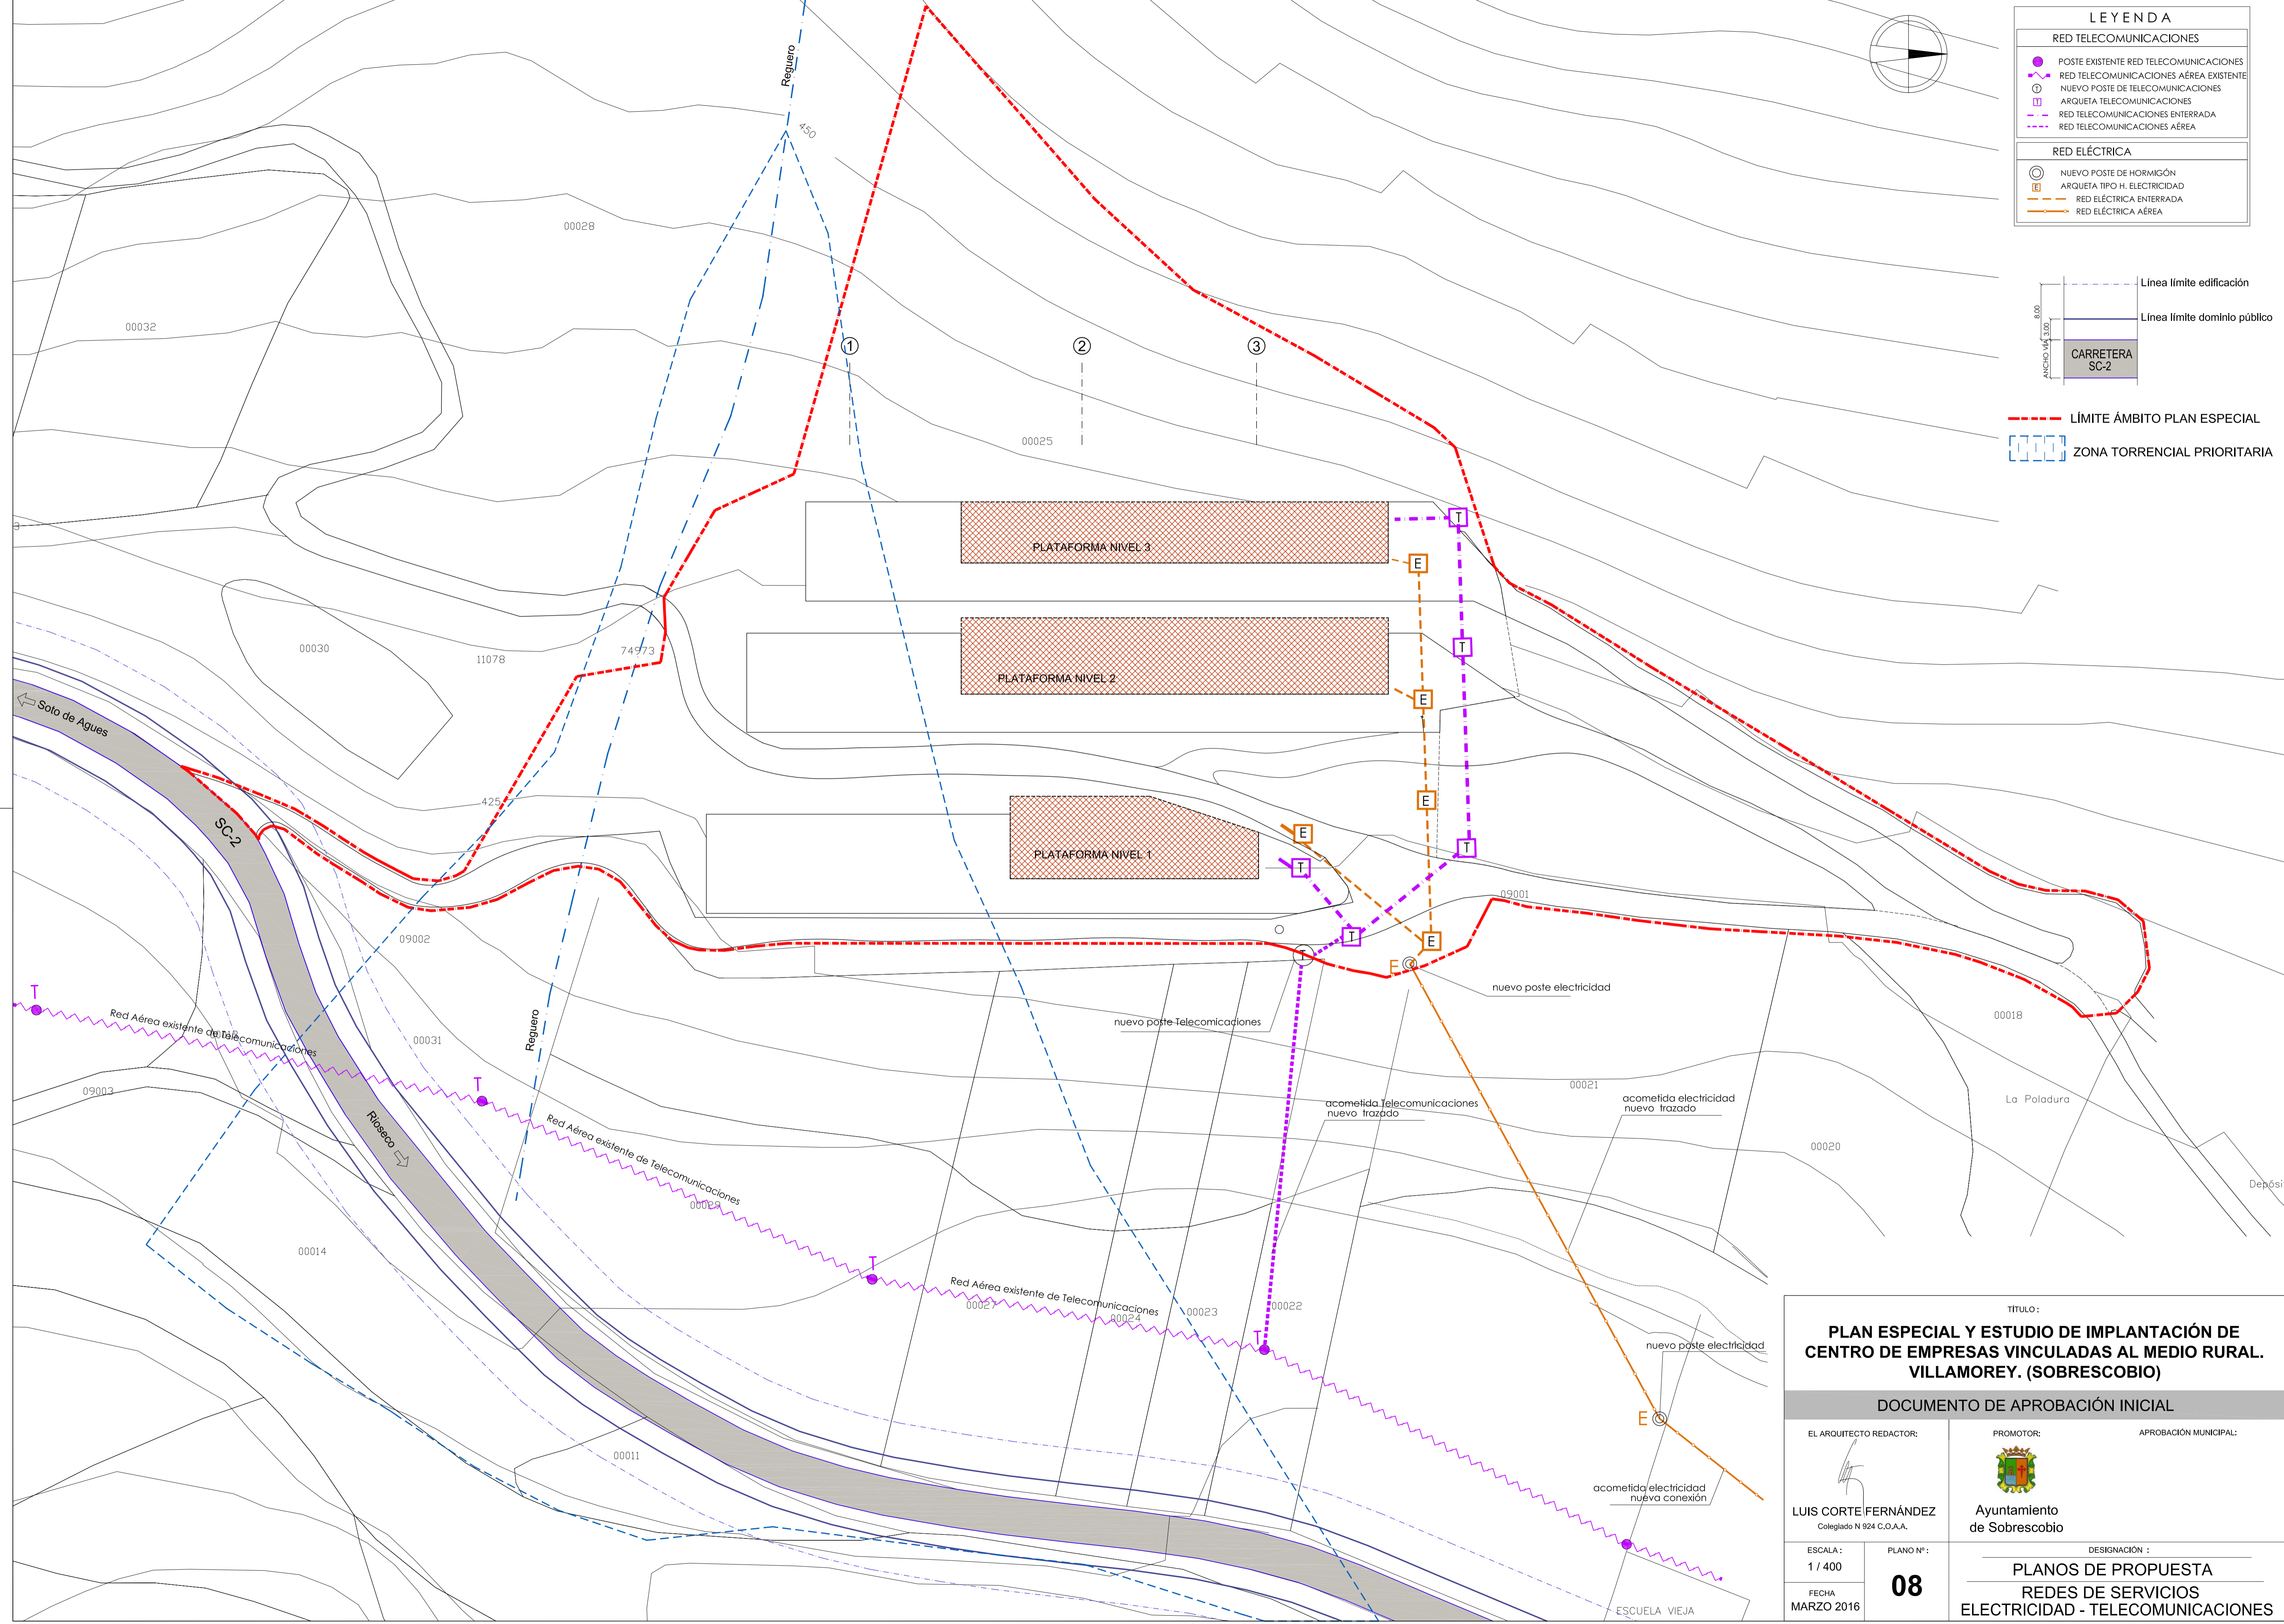

LEYENDA	
RED TELECOMUNICACIONES	
	POSTE EXISTENTE RED TELECOMUNICACIONES
	RED TELECOMUNICACIONES AÉREA EXISTENTE
	NUEVO POSTE DE TELECOMUNICACIONES
	ARQUETA TELECOMUNICACIONES
	RED TELECOMUNICACIONES ENTERRADA
	RED TELECOMUNICACIONES AÉREA
RED ELÉCTRICA	
	NUEVO POSTE DE HORMIGÓN
	ARQUETA TIPO H. ELECTRICIDAD
	RED ELÉCTRICA ENTERRADA
	RED ELÉCTRICA AÉREA

LÍMITE ÁMBITO PLAN ESPECIAL
 ZONA TORRENCIAL PRIORITARIA

TÍTULO:		
PLAN ESPECIAL Y ESTUDIO DE IMPLANTACIÓN DE CENTRO DE EMPRESAS VINCULADAS AL MEDIO RURAL. VILLAMOREY. (SOBRESCOBIO)		
DOCUMENTO DE APROBACIÓN INICIAL		
EL ARQUITECTO REDACTOR:	PROMOTOR:	APROBACIÓN MUNICIPAL:
LUIS CORTE FERNÁNDEZ Colegiado N 924 C.O.A.A.	Ayuntamiento de Sobrescobio	
ESCALA: 1 / 400	PLANO N°: 08	DESIGNACIÓN: PLANOS DE PROPUESTA
FECHA MARZO 2016		REDES DE SERVICIOS ELECTRICIDAD - TELECOMUNICACIONES